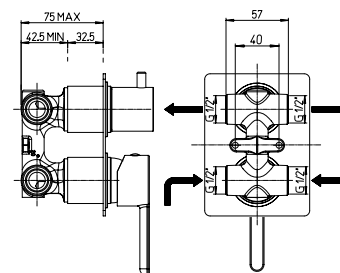

**Miscelatore doccia incasso ad 1 uscita**  
Built-in mixer, 1-way

 **OML00073JA0**  
**Prolunga 2,5 cm**  
2,5 cm extension kit

1150014 

0SU00400JA02

chromo - chrome

**Miscelatore doccia incasso con deviatore rotativo 2 uscite**  
Built-in single-lever bath-shower mixer with 2-way rotary diverter valve

**0ML00095JA0**  
**Prolunghe 2,5 cm**  
2,5 cm extension kit

1150014

1150120   
cartuccia deviatrice - diverter cartridge

0IQ00199JA06

chromo - chrome

**Colonna doccia termostatica telescopica, deviatore integrato, soffione in acciaio 250x250 mm, doccia monogetto minimalista e flessibile PVC grigio 150 cm**

**soffione regolabile**  
adjustable shower head

**altezza regolabile**  
adjustable height

**PVC grigio cm 150 doppia calotta girevole**  
PVC flexible hose with swivel nut, length 150 cm

0IQ00846JA00

cromo - chrome

Anti-limestone, ultra-thin showerhead in stainless steel, size 250 Ø mm

1111075JA00

cromo - chrome

**Braccio doccia a parete Ø30, lunghezza 400 mm**  
 Ø30 wall mounted shower arm, length 400 mm

1111074JA00