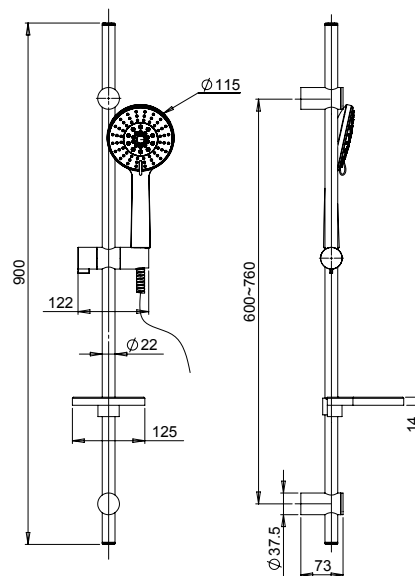

**1990325JA00**  
deviatore - diverter

**soffioni doccia acciaio inox ultrapiatti**  
ultra-thin stainless steel shower heads

**PVC grigio cm 150 doppia calotta girevole**  
PVC flexible hose with swivel nut, length 150 cm

Anti-limestone, ultra-thin showerhead in stainless steel, size 250 Ø mm

1111075JA00

cromo - chrome

**Braccio doccia a parete Ø30, lunghezza 400 mm**  
 Ø30 wall mounted shower arm, length 400 mm

1111074JA00

cromo - chrome

**Braccio doccia a parete Ø30, lunghezza 300 mm**  
 Ø30 wall mounted shower arm, length 300 mm

0KC00901JA00

cromo - chrome

**Kit doccia a parete con presa acqua, doccetta 1 getto e flessibile Silverflex cm 150**  
 Shower kit, water outlet, 1-jet hand shower and cm 150 Silverflex flexible hose

0MG00900JA00

cromo - chrome

**Saliscendi con asta Ø 22 mm regolabile a fori esistenti, doccia 5 getti Ø 115 mm, portasapone ispezionabile, flessibile PVC cm 150**

Sliding rail Ø 22 mm with soap dish and 5-jet Ø 115 mm anti-limestone handshower, PVC flexible hose cm 150