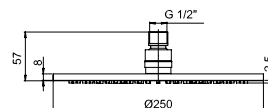

1811057JA00

cromo - chrome

Soffione anticalcare in ottone cromato 250 Ø mm

Anti-limestone brass shower head, 250 Ø mm