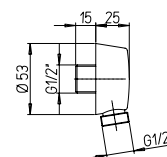

1990195JA00

cromo - chrome

Presacqua tonda da 1/2"
Round wall elbow - 1/2"