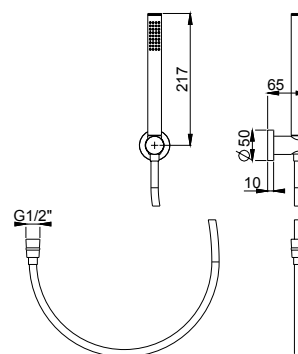

0KA00800JA00

cromo - chrome

Kit doccia a parete senza presa acqua, doccetta 1 getto e flessibile Silverflex cm 150
Shower kit, without water outlet, 1-jet hand shower and cm 150 Silverflex flexible hose