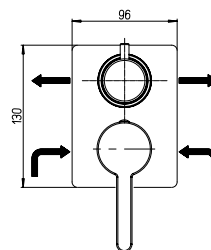

**Miscelatore doccia incasso ad 1 uscita**  
Built-in mixer, 1-way

 **OML00073JA0**  
**Prolunga 2,5 cm**  
2,5 cm extension kit

1150014 

0SU00400JA02

chromo - chrome

**Miscelatore doccia incasso con deviatore rotativo 2 uscite**  
Built-in single-lever bath-shower mixer with 2-way rotary diverter valve

**0ML00095JA0**  
**Prolunghe 2,5 cm**  
2,5 cm extension kit

1150014

1150120   
cartuccia deviatrice - diverter cartridge

0IQ00199JA06

chromo - chrome

**Colonna doccia termostatica telescopica, deviatore integrato, soffione in acciaio 250x250 mm, doccia monogetto minimalista e flessibile PVC grigio 150 cm**

**Colonna doccia senza miscelatore, soffione in acciaio inox 250x250 mm, deviatore meccanico, doccia monogetto minimalista e flessibile PVC grigio 60 e 150 cm**

Square shower column in brass, adjustable shower holder in brass, chrome flexible 60 and 150 cm, wall-mounted diverter in brass, handshower and shower head 250x250 mm