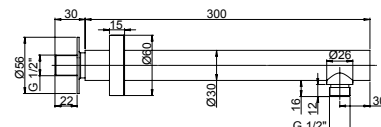

Anti-limestone, ultra-thin showerhead in stainless steel, size 250 Ø mm

1111075JA00

cromo - chrome

**Braccio doccia a parete Ø30, lunghezza 400 mm**  
 Ø30 wall mounted shower arm, length 400 mm

1111074JA00

cromo - chrome

**Braccio doccia a parete Ø30, lunghezza 300 mm**  
 Ø30 wall mounted shower arm, length 300 mm

0KC00901JA00

cromo - chrome

**Kit doccia a parete con presa acqua, doccetta 1 getto e flessibile Silverflex cm 150**  
 Shower kit, water outlet, 1-jet hand shower and cm 150 Silverflex flexible hose