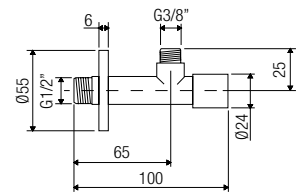

Anti-limestone, ultra-thin showerhead in stainless steel, size 250 Ø mm

1111075JA00

cromo - chrome

**Braccio doccia a parete Ø30, lunghezza 400 mm**  
 Ø30 wall mounted shower arm, length 400 mm

1111074JA00

**Sifone basso minimale 1 1/4" tondo**

Low round 1 1/4" bottle trap

1991233JA00

cromo - chrome

**Coppia di rubinetti filtro sottolavabo tondo**

Round filter tap, two pieces set

1751051JA01

cromo - chrome