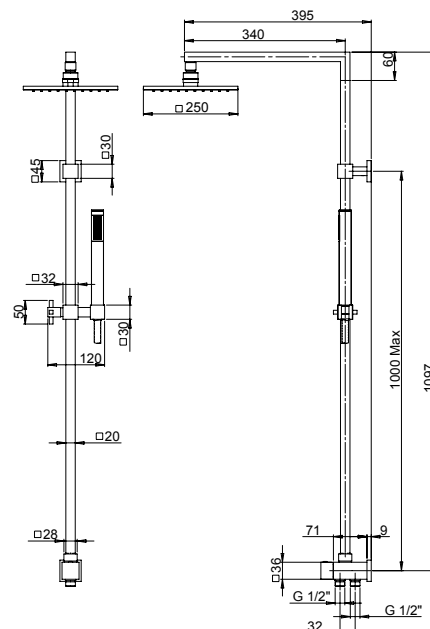

**soffione regolabile**  
adjustable shower head

**altezza regolabile**  
adjustable height

**PVC grigio cm 150 doppia calotta girevole**  
PVC flexible hose with swivel nut, length 150 cm

0IQ00846JA00

cromo - chrome

**Colonna doccia senza miscelatore, soffione in acciaio inox 250x250 mm, deviatore meccanico, doccia monogetto minimalista e flessibile PVC grigio 60 e 150 cm**

Square shower column in brass, adjustable shower holder in brass, chrome flexible 60 and 150 cm, wall-mounted diverter in brass, handshower and shower head 250x250 mm

**1990325JA00**  
deviatore - diverter

**soffioni doccia acciaio inox ultrapiatti**  
ultra-thin stainless steel shower heads

**PVC grigio cm 150 doppia calotta girevole**  
PVC flexible hose with swivel nut, length 150 cm

Anti-limestone, ultra-thin showerhead in stainless steel, size 250 Ø mm

1111075JA00

cromo - chrome

**Braccio doccia a parete Ø30, lunghezza 400 mm**  
 Ø30 wall mounted shower arm, length 400 mm

1111074JA00