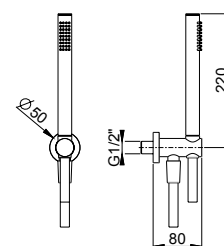

**Colonna doccia senza miscelatore, soffione in acciaio inox 250x250 mm, deviatore meccanico, doccia monogetto minimalista e flessibile PVC grigio 60 e 150 cm**

Square shower column in brass, adjustable shower holder in brass, chrome flexible 60 and 150 cm, wall-mounted diverter in brass, handshower and shower head 250x250 mm

**1990325JA00**  
deviatore - diverter

**soffioni doccia acciaio inox ultrapiatti**  
ultra-thin stainless steel shower heads

**PVC grigio cm 150 doppia calotta girevole**  
PVC flexible hose with swivel nut, length 150 cm

Anti-limestone, ultra-thin showerhead in stainless steel, size 250 Ø mm

1111075JA00

cromo - chrome

**Braccio doccia a parete Ø30, lunghezza 400 mm**  
 Ø30 wall mounted shower arm, length 400 mm

1111074JA00

cromo - chrome

**Braccio doccia a parete Ø30, lunghezza 300 mm**  
 Ø30 wall mounted shower arm, length 300 mm

0KC00901JA00

cromo - chrome

**Kit doccia a parete con presa acqua, doccetta 1 getto e flessibile Silverflex cm 150**  
 Shower kit, water outlet, 1-jet hand shower and cm 150 Silverflex flexible hose